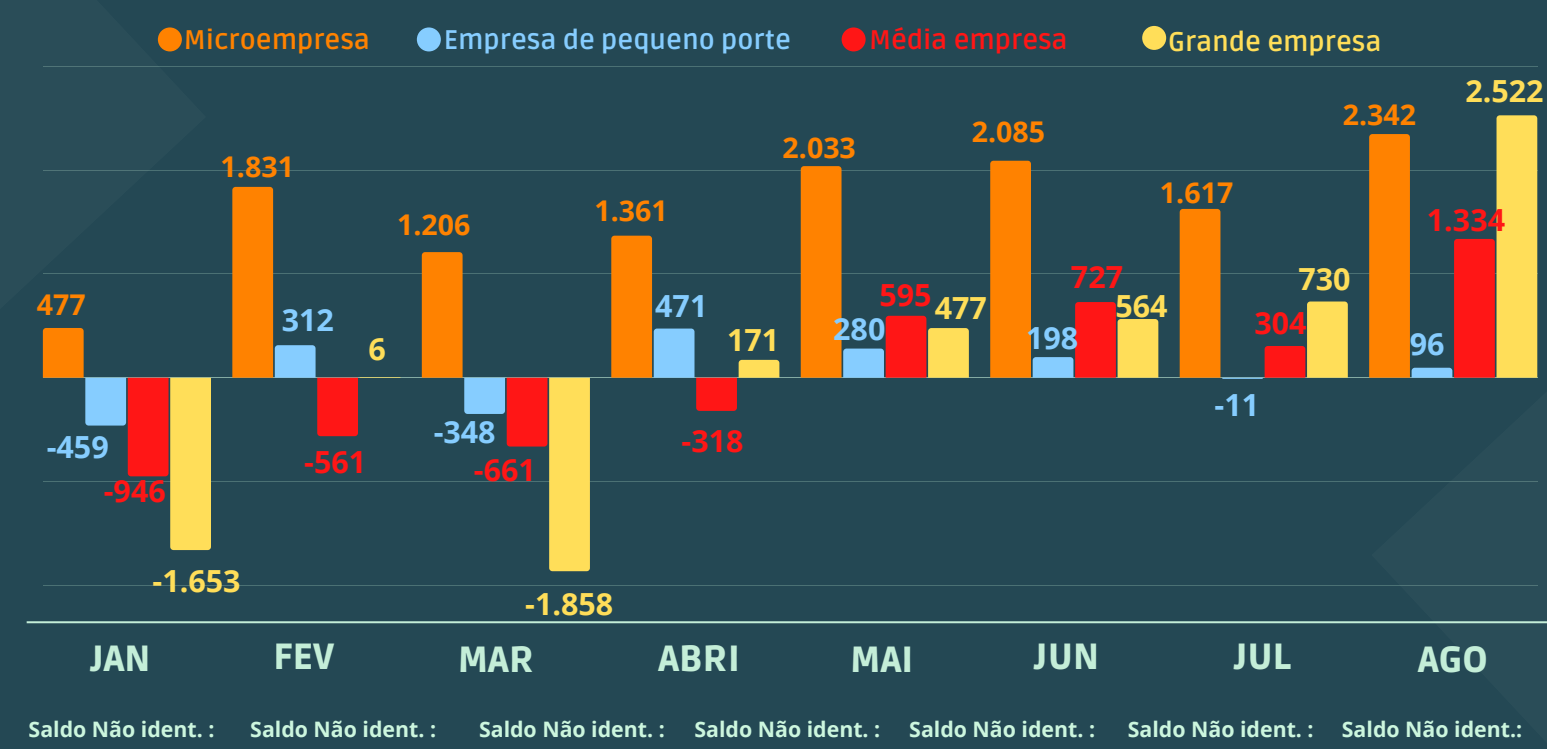

Saldo

6.338

SALDO DE EMPREGO NO RN

AGOSTO E ACUMULADO DE JANEIRO A AGOSTO 2020 a 2022

Fonte: Novo CAGED

Elaboração: SEBRAE/RN

SALDO DE EMPREGO NO RN

DE 2020 ATÉ 2022

Fonte: Novo CAGED

Elaboração: SEBRAE/RN

SALDO DE EMPREGO NOS MUNICÍPIOS DO RN

Fonte: Novo CAGED

Elaboração: SEBRAE/RN

SALDO DE EMPREGO POR SETOR DE ATIVIDADE ECONÔMICA

AGOSTO DE 2022

Fonte: Novo CAGED

Elaboração: SEBRAE/RN

SALDO DE EMPREGO POR PORTE

JANEIRO - AGOSTO DE 2022

Fonte: Novo CAGED

Elaboração: SEBRAE/RN

SALDO DE EMPREGO POR ESTADO DO NORDESTE

AGOSTO DE 2022

Fonte: Novo CAGED

Elaboração: SEBRAE/RN

SÉRIE HISTÓRICA DO SALDO DE EMPREGO

AGOSTO - 2012 A 2022

As informações deste infográfico são consolidadas através de dados do CAGED (2012 a 2019) e Novo CAGED (2020, 2021 E 2022). Para conhecimento de alteração metodológica entre o CAGED e Novo CAGED, através da nota técnica: <http://pdet.mte.gov.br/novo-caged>