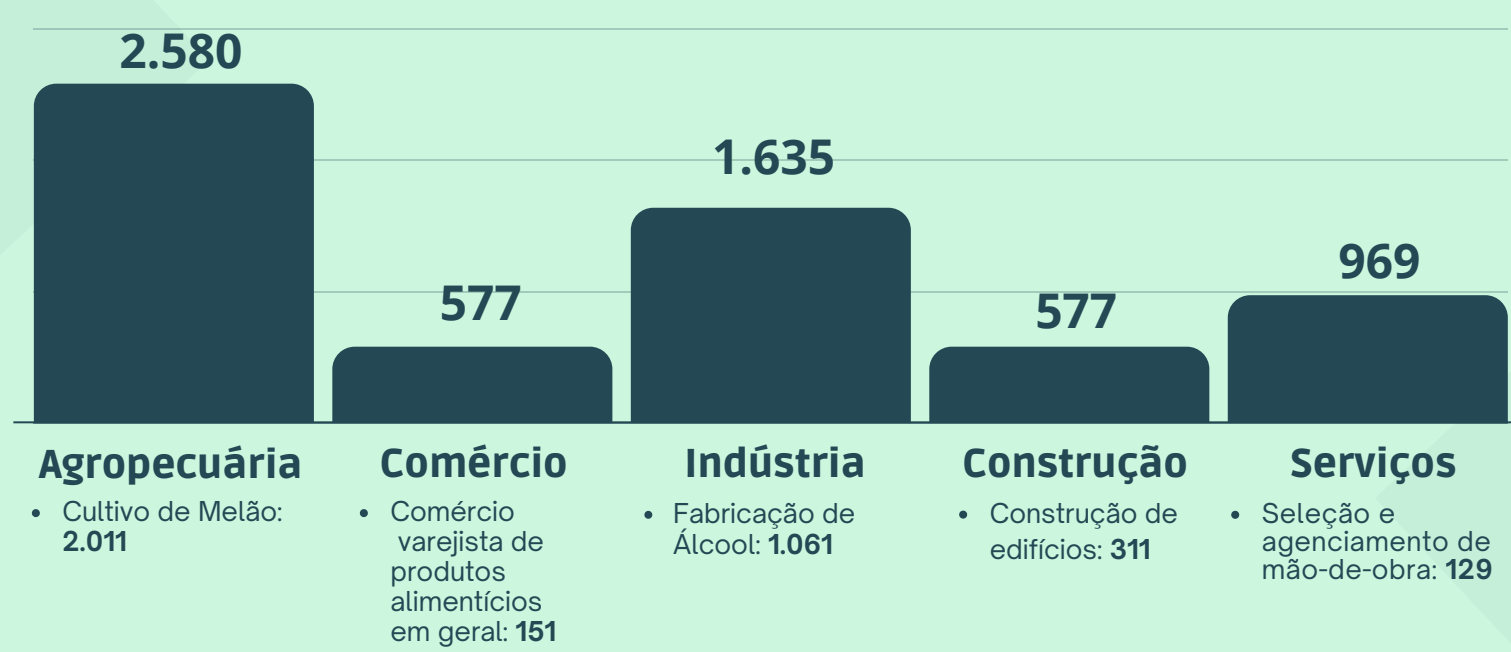

Saldo

6.338

SALDO DE EMPREGO NO RN

AGOSTO E ACUMULADO DE JANEIRO A AGOSTO 2020 a 2022

Fonte: Novo CAGED

Elaboração: SEBRAE/RN

SALDO DE EMPREGO NO RN

DE 2020 ATÉ 2022

Fonte: Novo CAGED

Elaboração: SEBRAE/RN

SALDO DE EMPREGO NOS MUNICÍPIOS DO RN

Fonte: Novo CAGED

Elaboração: SEBRAE/RN

SALDO DE EMPREGO POR SETOR DE ATIVIDADE ECONÔMICA

AGOSTO DE 2022

Fonte: Novo CAGED

Elaboração: SEBRAE/RN

SALDO DE EMPREGO POR PORTE

JANEIRO - AGOSTO DE 2022

Fonte: Novo CAGED

Elaboração: SEBRAE/RN

SALDO DE EMPREGO POR ESTADO DO NORDESTE

AGOSTO DE 2022

Fonte: Novo CAGED

Elaboração: SEBRAE/RN

SÉRIE HISTÓRICA DO SALDO DE EMPREGO

AGOSTO - 2012 A 2022

As informações deste infográfico são consolidadas através de dados do CAGED (2012 a 2019) e Novo CAGED (2020, 2021 E 2022). Para conhecimento de alteração metodológica entre o CAGED e Novo CAGED, através da nota técnica: <http://pdet.mte.gov.br/novo-caged>