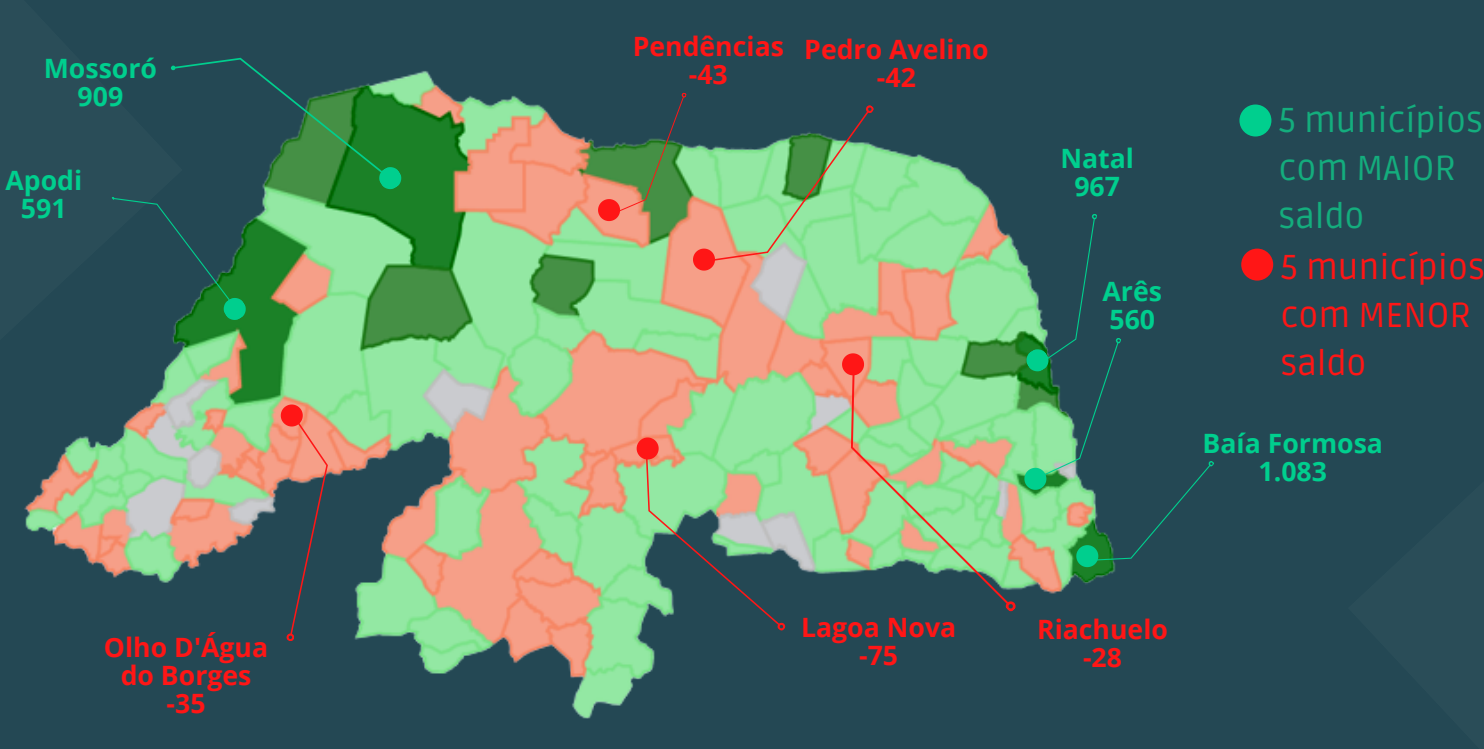

RN MAPA DO EMPREGO

AGOSTO DE 2022

ADMISSÕES

21.415

Estoque (CLT)

454.633

DESLIGAMENTOS

15.077

Saldo

6.338

SALDO DE EMPREGO NO RN

AGOSTO E ACUMULADO DE JANEIRO A AGOSTO 2020 a 2022

Fonte: Novo CAGED

Elaboração: SEBRAE/RN

SALDO DE EMPREGO NO RN

DE 2020 ATÉ 2022

Fonte: Novo CAGED

Elaboração: SEBRAE/RN

SALDO DE EMPREGO NOS MUNICÍPIOS DO RN

Fonte: Novo CAGED

Elaboração: SEBRAE/RN

SALDO DE EMPREGO POR SETOR DE ATIVIDADE ECONÔMICA

AGOSTO DE 2022

Fonte: Novo CAGED