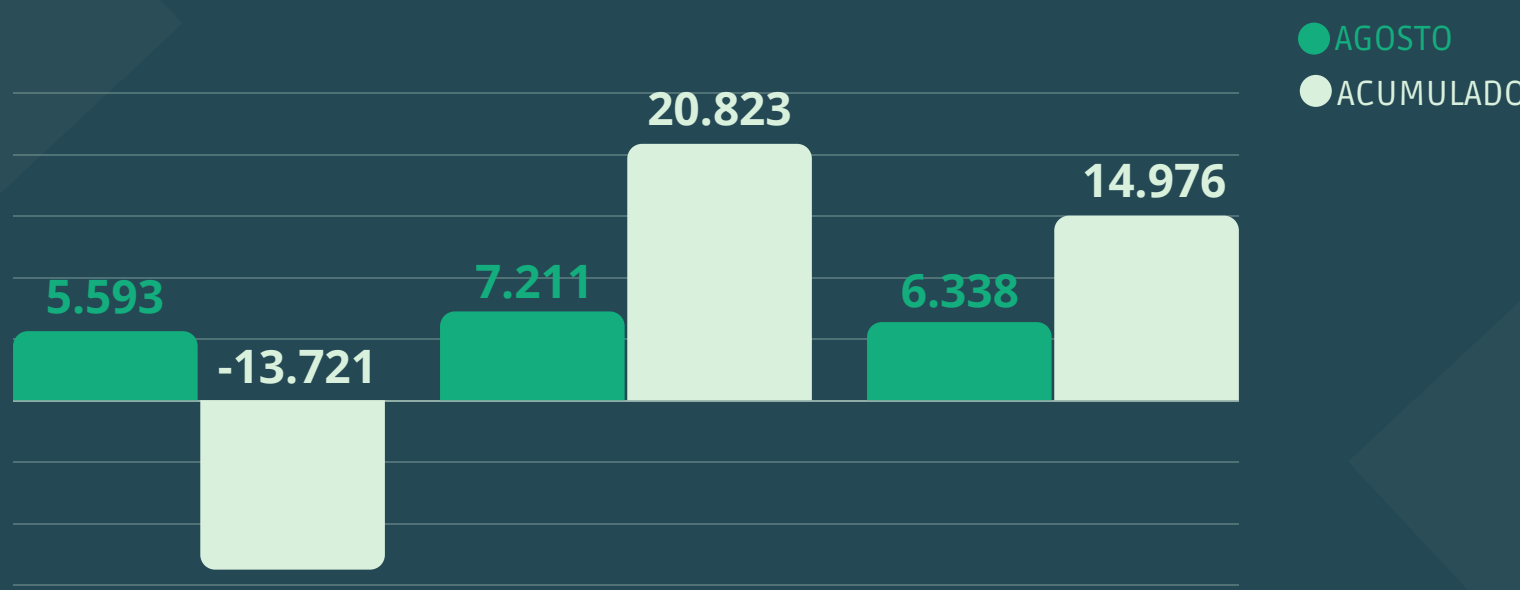

RN MAPA DO EMPREGO

AGOSTO DE 2022

ADMISSÕES

21.415

Estoque (CLT)

454.633

DESLIGAMENTOS

15.077

Saldo

6.338

SALDO DE EMPREGO NO RN

AGOSTO E ACUMULADO DE JANEIRO A AGOSTO 2020 a 2022

Fonte: Novo CAGED

Elaboração: SEBRAE/RN

SALDO DE EMPREGO NO RN

DE 2020 ATÉ 2022