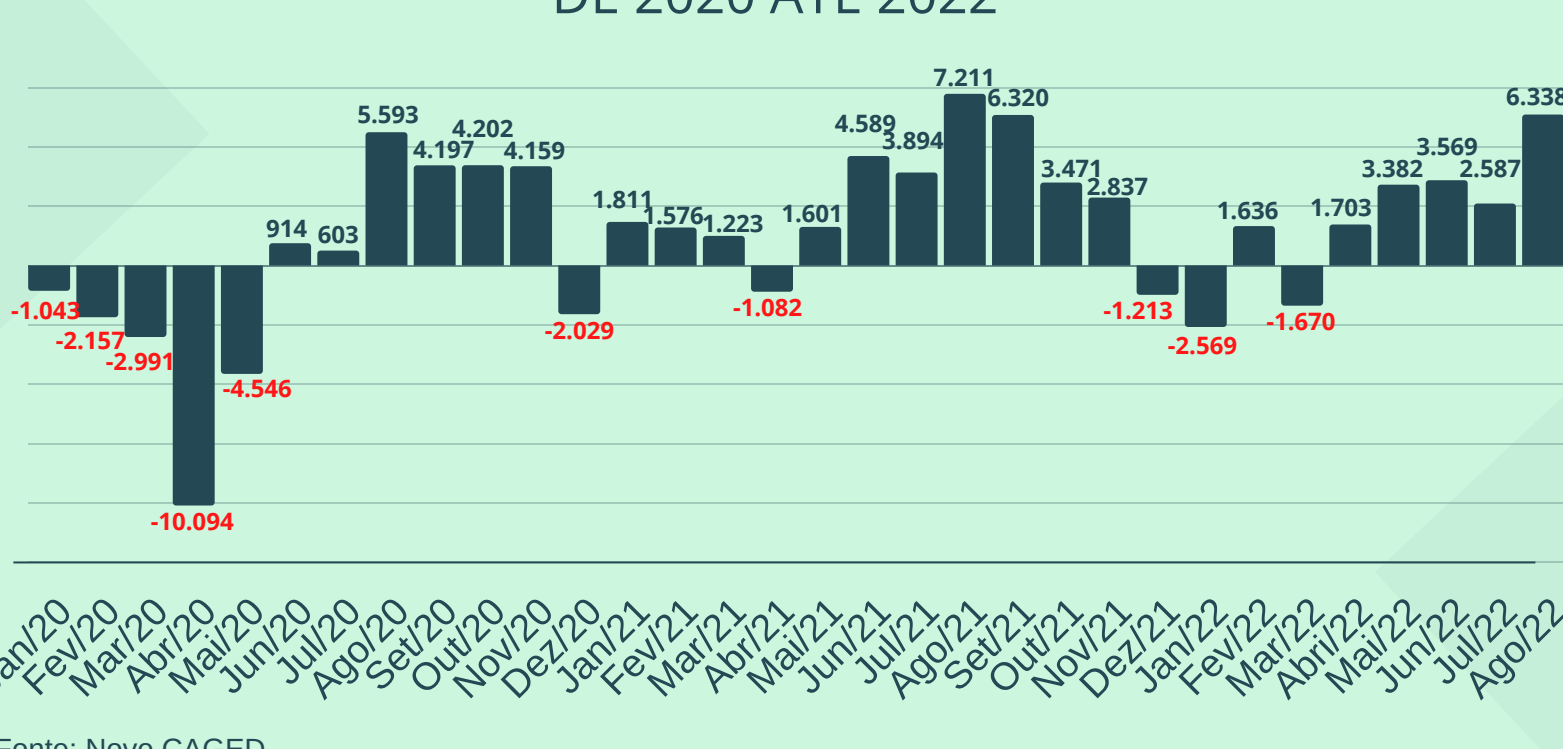

RN MAPA DO EMPREGO

AGOSTO DE 2022

ADMISSÕES

21.415

Estoque (CLT)

454.633

DESLIGAMENTOS

15.077

Saldo

6.338

SALDO DE EMPREGO NO RN

AGOSTO E ACUMULADO DE JANEIRO A AGOSTO 2020 a 2022

Fonte: Novo CAGED

Elaboração: SEBRAE/RN

SALDO DE EMPREGO NO RN

DE 2020 ATÉ 2022