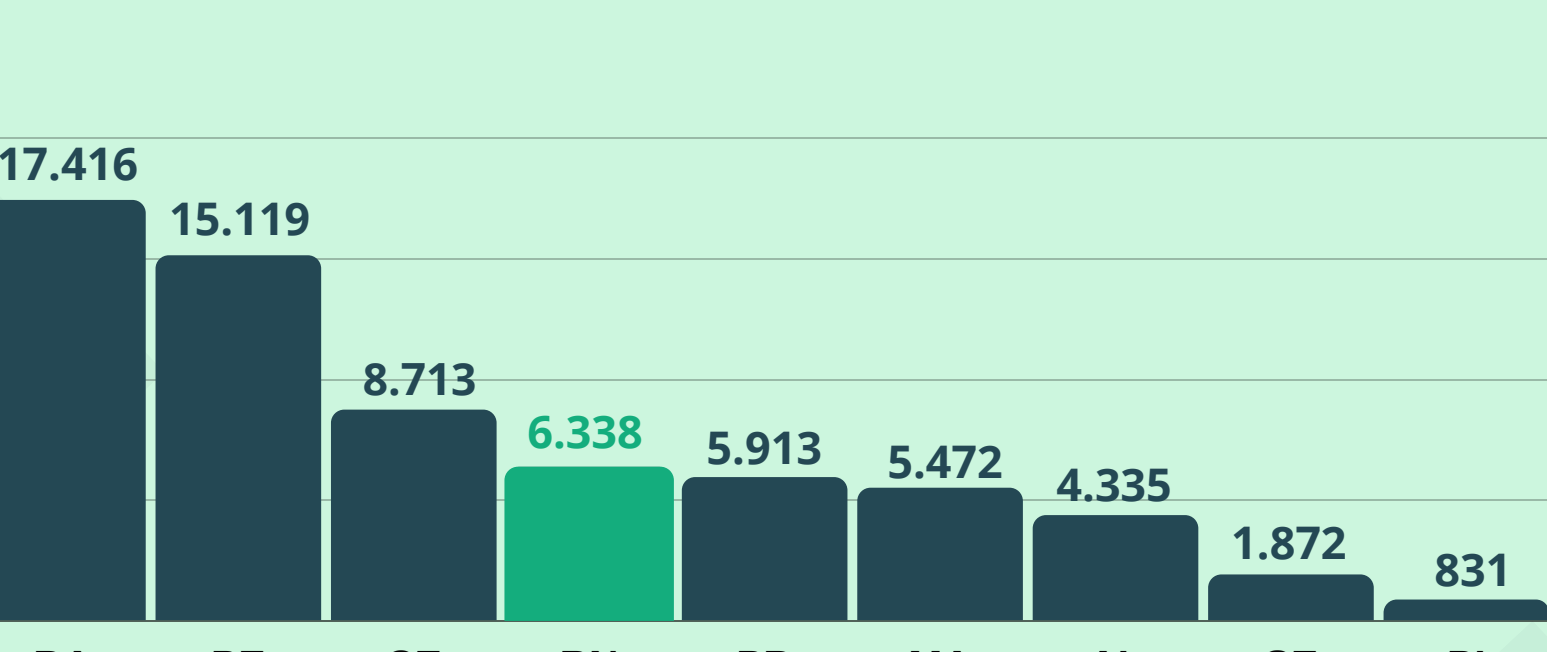

Elaboração: SEBRAE/RN

SALDO DE EMPREGO POR PORTE

JANEIRO - AGOSTO DE 2022

Fonte: Novo CAGED

Elaboração: SEBRAE/RN

SALDO DE EMPREGO POR ESTADO DO NORDESTE

AGOSTO DE 2022

Fonte: Novo CAGED

Elaboração: SEBRAE/RN

SÉRIE HISTÓRICA DO SALDO DE EMPREGO

AGOSTO - 2012 A 2022

As informações deste infográfico são consolidadas através de dados do CAGED (2012 a 2019) e Novo CAGED (2020, 2021 E 2022). Para conhecimento de alteração metodológica entre o CAGED e Novo CAGED, através da nota técnica: <http://pdet.mte.gov.br/novo-caged>