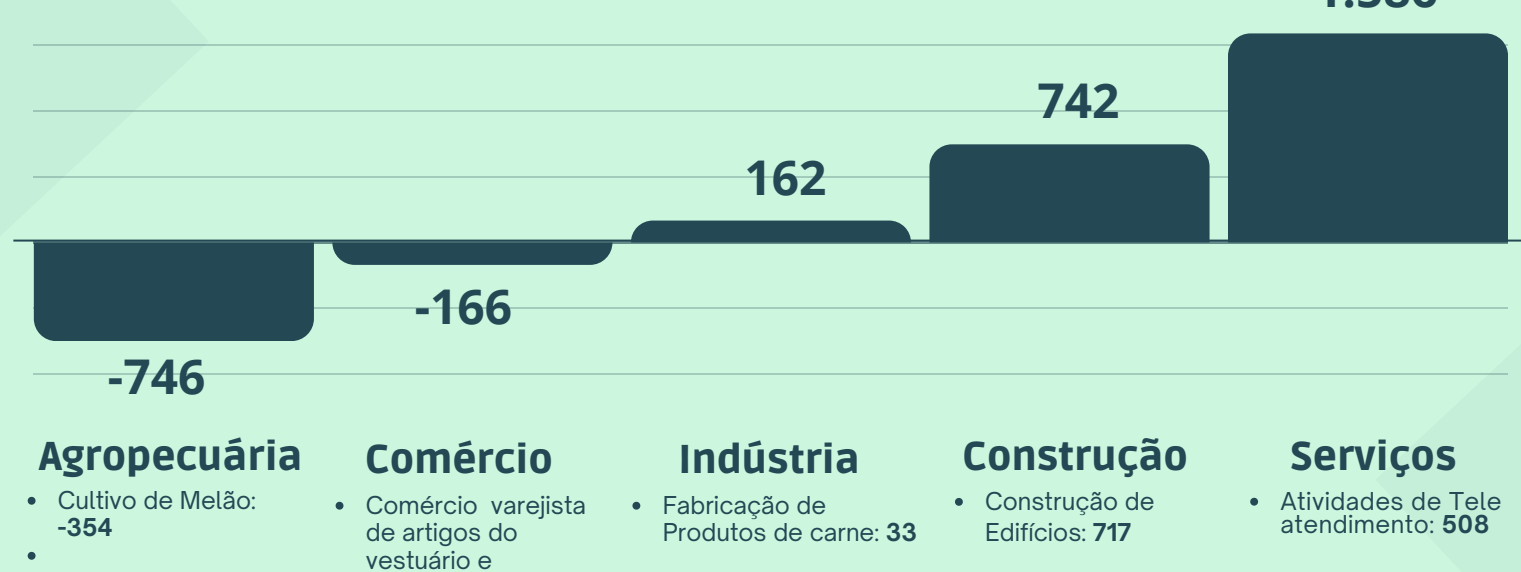

RN MAPA DO EMPREGO

ABRIL DE 2023

ADMISSÕES

15.877

DESLIGAMENTOS

14.299

Estoque (CLT)

459.922

Saldo

1.578

SALDO DE EMPREGO NO RN ABRIL E ACUMULADO DE 2020 A 2023

Fonte: Novo CAGED
Elaboração: SEBRAE/RN

SALDO DE EMPREGO NO RN DE 2021 ATÉ 2023

Fonte: Novo CAGED
Elaboração: SEBRAE/RN

SALDO DE EMPREGO NOS MUNICÍPIOS DO RN ABRIL DE 2023

Fonte: Novo CAGED
Elaboração: SEBRAE/RN

SALDO DE EMPREGO POR SETOR DE ATIVIDADE ECONÔMICA ABRIL DE 2023

SALDO DE EMPREGO MENSAL POR PORTE ABRIL DE 2023

SALDO DE EMPREGO MENSAL POR PORTE ACUMULADO ATÉ ABRIL DE 2023

SALDO DE EMPREGO POR ESTADO DO NORDESTE ABRIL DE 2023

Fonte: Novo CAGED
Elaboração: SEBRAE/RN

SÉRIE HISTÓRICA DO SALDO DE EMPREGO ABRIL - 2013 A 2023

As informações deste infográfico são consolidadas através de dados do CAGED (2013 a 2019) e Novo CAGED (2020, 2021, 2022 e 2023). Para conhecimento de alteração metodológica entre o CAGED e Novo CAGED, através da nota técnica: <http://pdet.mte.gov.br/novo-caged>