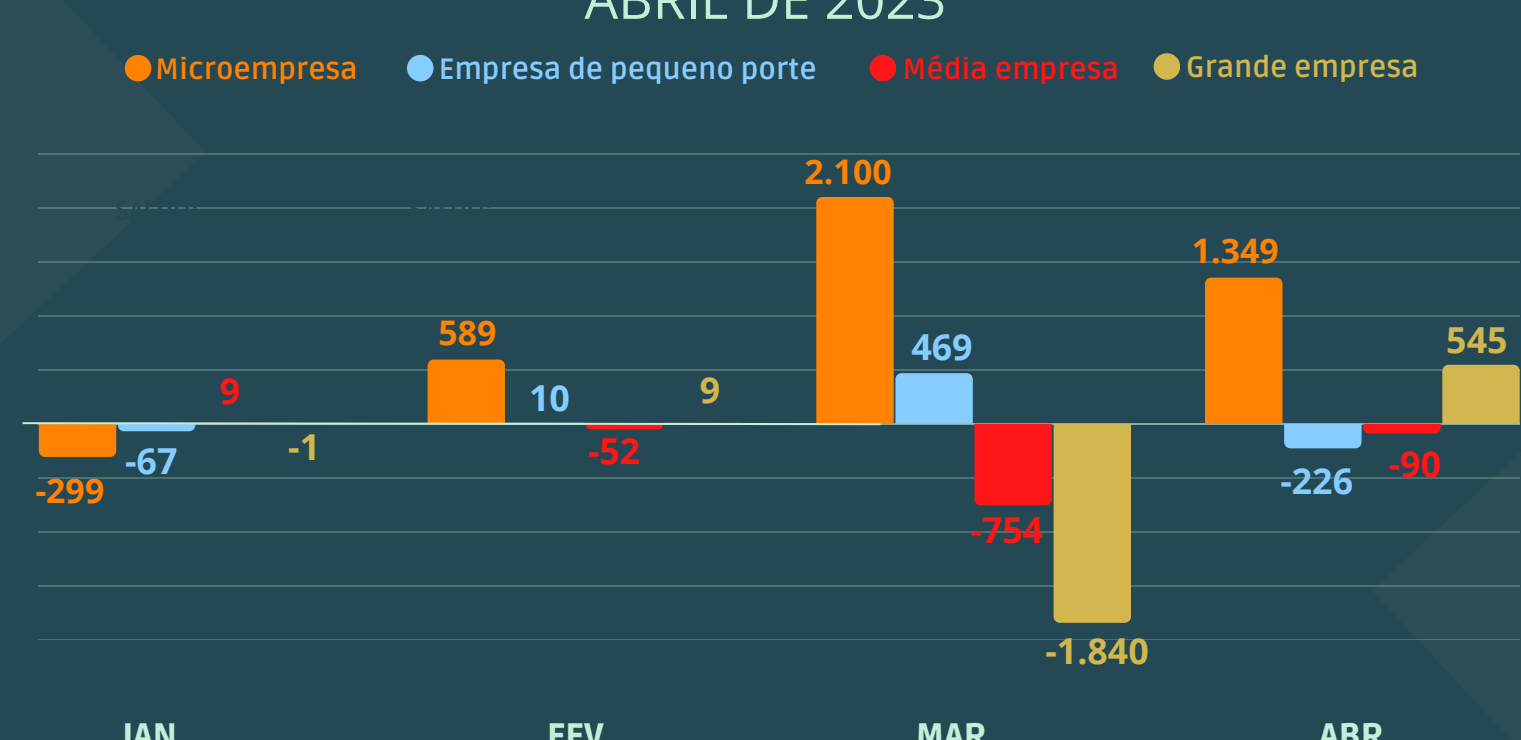

Saldo

1.578

SALDO DE EMPREGO NO RN ABRIL E ACUMULADO DE 2020 A 2023

Fonte: Novo CAGED
Elaboração: SEBRAE/RN

SALDO DE EMPREGO NO RN DE 2021 ATÉ 2023

Fonte: Novo CAGED
Elaboração: SEBRAE/RN

SALDO DE EMPREGO NOS MUNICÍPIOS DO RN ABRIL DE 2023

Fonte: Novo CAGED
Elaboração: SEBRAE/RN

SALDO DE EMPREGO POR SETOR DE ATIVIDADE ECONÔMICA ABRIL DE 2023

SALDO DE EMPREGO MENSAL POR PORTE ABRIL DE 2023

SALDO DE EMPREGO MENSAL POR PORTE ACUMULADO ATÉ ABRIL DE 2023