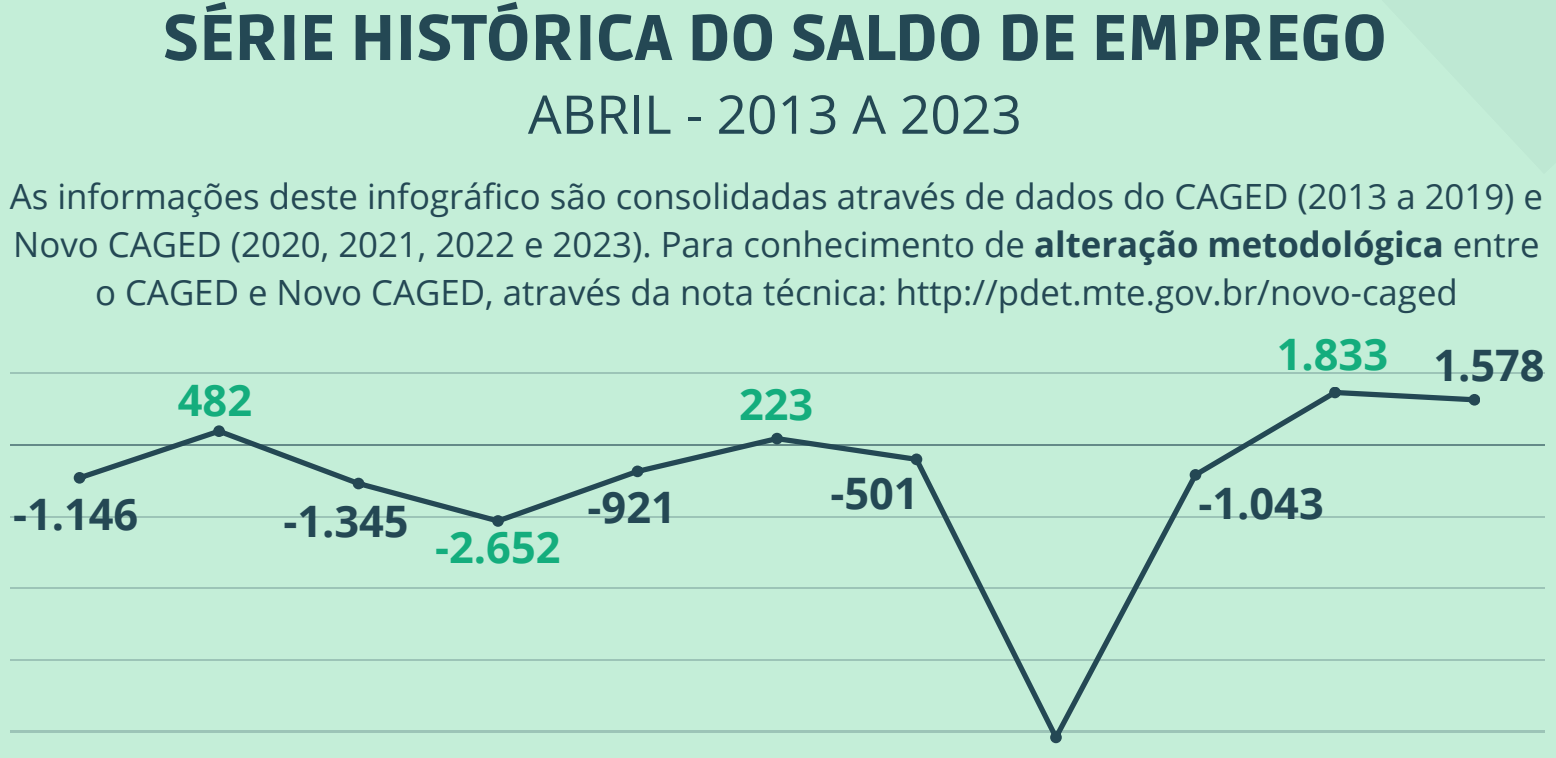

RN MAPA DO EMPREGO

ABRIL DE 2023

ADMISSÕES

15.877

DESLIGAMENTOS

14.299

Estoque (CLT)

459.922

Saldo

1.578

SALDO DE EMPREGO NO RN ABRIL E ACUMULADO DE 2020 A 2023

Fonte: Novo CAGED
Elaboração: SEBRAE/RN

SALDO DE EMPREGO NO RN DE 2021 ATÉ 2023

Fonte: Novo CAGED
Elaboração: SEBRAE/RN

SALDO DE EMPREGO NOS MUNICÍPIOS DO RN ABRIL DE 2023

Fonte: Novo CAGED
Elaboração: SEBRAE/RN

SALDO DE EMPREGO POR SETOR DE ATIVIDADE ECONÔMICA ABRIL DE 2023

SALDO DE EMPREGO MENSAL POR PORTE ABRIL DE 2023

SALDO DE EMPREGO MENSAL POR PORTE ACUMULADO ATÉ ABRIL DE 2023

SALDO DE EMPREGO POR ESTADO DO NORDESTE ABRIL DE 2023

Fonte: Novo CAGED
Elaboração: SEBRAE/RN

SÉRIE HISTÓRICA DO SALDO DE EMPREGO ABRIL - 2013 A 2023

As informações deste infográfico são consolidadas através de dados do CAGED (2013 a 2019) e Novo CAGED (2020, 2021, 2022 e 2023). Para conhecimento de alteração metodológica entre o CAGED e Novo CAGED, através da nota técnica: <http://pdet.mte.gov.br/novo-caged>