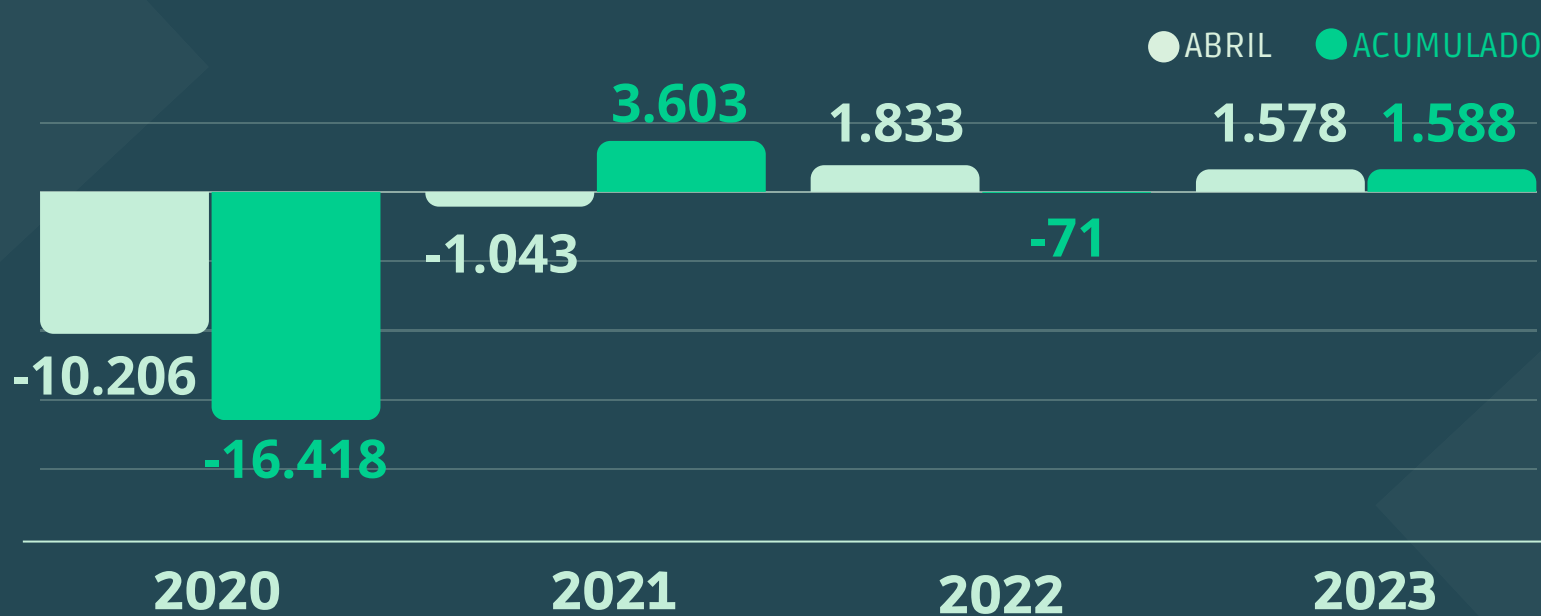

RN MAPA DO EMPREGO

ABRIL DE 2023

ADMISSÕES

15.877

DESLIGAMENTOS

14.299

Estoque (CLT)

459.922

Saldo

1.578

SALDO DE EMPREGO NO RN ABRIL E ACUMULADO DE 2020 A 2023

Fonte: Novo CAGED
Elaboração: SEBRAE/RN

SALDO DE EMPREGO NO RN DE 2021 ATÉ 2023

Fonte: Novo CAGED
Elaboração: SEBRAE/RN

SALDO DE EMPREGO NOS MUNICÍPIOS DO RN ABRIL DE 2023

Fonte: Novo CAGED
Elaboração: SEBRAE/RN

SALDO DE EMPREGO POR SETOR DE ATIVIDADE ECONÔMICA ABRIL DE 2023

SALDO DE EMPREGO MENSAL POR PORTE ABRIL DE 2023

SALDO DE EMPREGO MENSAL POR PORTE ACUMULADO ATÉ ABRIL DE 2023