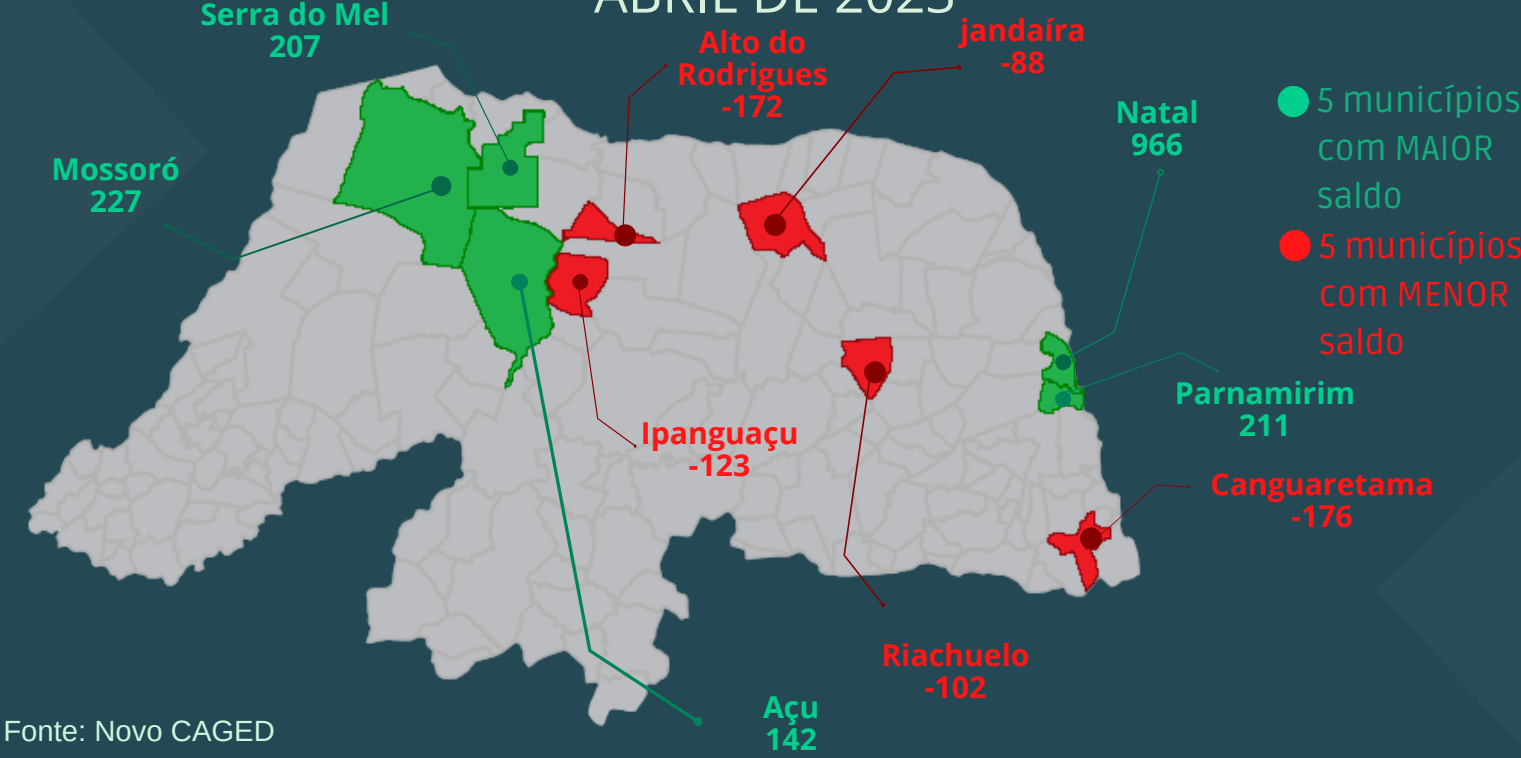

Saldo

1.578

SALDO DE EMPREGO NO RN ABRIL E ACUMULADO DE 2020 A 2023

Fonte: Novo CAGED
Elaboração: SEBRAE/RN

SALDO DE EMPREGO NO RN DE 2021 ATÉ 2023

Fonte: Novo CAGED
Elaboração: SEBRAE/RN

SALDO DE EMPREGO NOS MUNICÍPIOS DO RN ABRIL DE 2023

SALDO DE EMPREGO POR ESTADO DO NORDESTE ABRIL DE 2023

Fonte: Novo CAGED
Elaboração: SEBRAE/RN

SÉRIE HISTÓRICA DO SALDO DE EMPREGO ABRIL - 2013 A 2023

As informações deste infográfico são consolidadas através de dados do CAGED (2013 a 2019) e Novo CAGED (2020, 2021, 2022 e 2023). Para conhecimento de alteração metodológica entre o CAGED e Novo CAGED, através da nota técnica: <http://pdet.mte.gov.br/novo-caged>