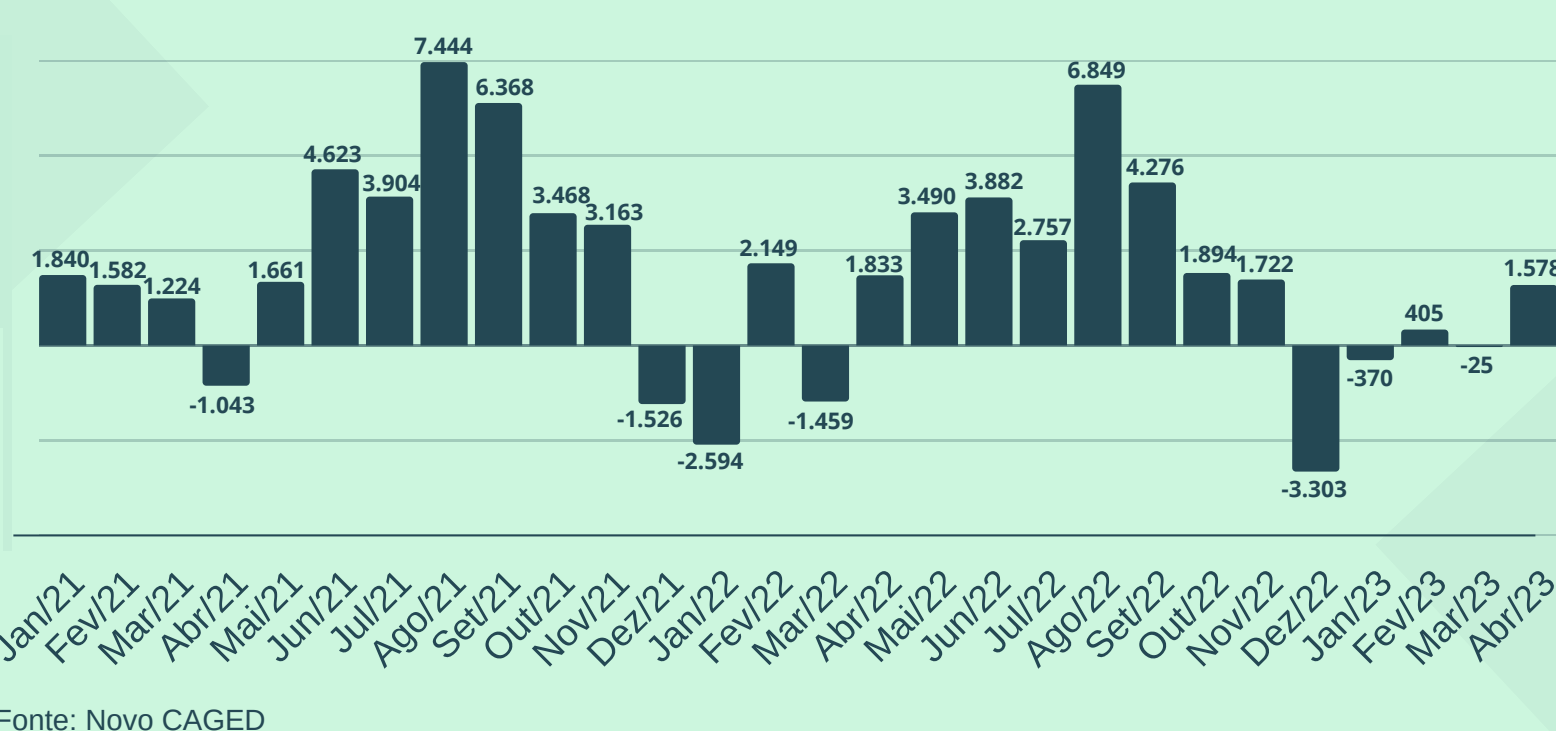

RN MAPA DO EMPREGO

ABRIL DE 2023

ADMISSÕES

15.877

DESLIGAMENTOS

14.299

Estoque (CLT)

459.922

Saldo

1.578

SALDO DE EMPREGO NO RN ABRIL E ACUMULADO DE 2020 A 2023

Fonte: Novo CAGED
Elaboração: SEBRAE/RN

SALDO DE EMPREGO NO RN DE 2021 ATÉ 2023

Fonte: Novo CAGED
Elaboração: SEBRAE/RN

SALDO DE EMPREGO NOS MUNICÍPIOS DO RN ABRIL DE 2023

Fonte: Novo CAGED
Elaboração: SEBRAE/RN

SALDO DE EMPREGO POR SETOR DE ATIVIDADE ECONÔMICA ABRIL DE 2023

SALDO DE EMPREGO MENSAL POR PORTE ABRIL DE 2023

SALDO DE EMPREGO MENSAL POR PORTE ACUMULADO ATÉ ABRIL DE 2023

SALDO DE EMPREGO POR ESTADO DO NORDESTE ABRIL DE 2023

Fonte: Novo CAGED
Elaboração: SEBRAE/RN

SÉRIE HISTÓRICA DO SALDO DE EMPREGO ABRIL - 2013 A 2023

As informações deste infográfico são consolidadas através de dados do CAGED (2013 a 2019) e Novo CAGED (2020, 2021, 2022 e 2023). Para conhecimento de alteração metodológica entre o CAGED e Novo CAGED, através da nota técnica: <http://pdet.mte.gov.br/novo-caged>