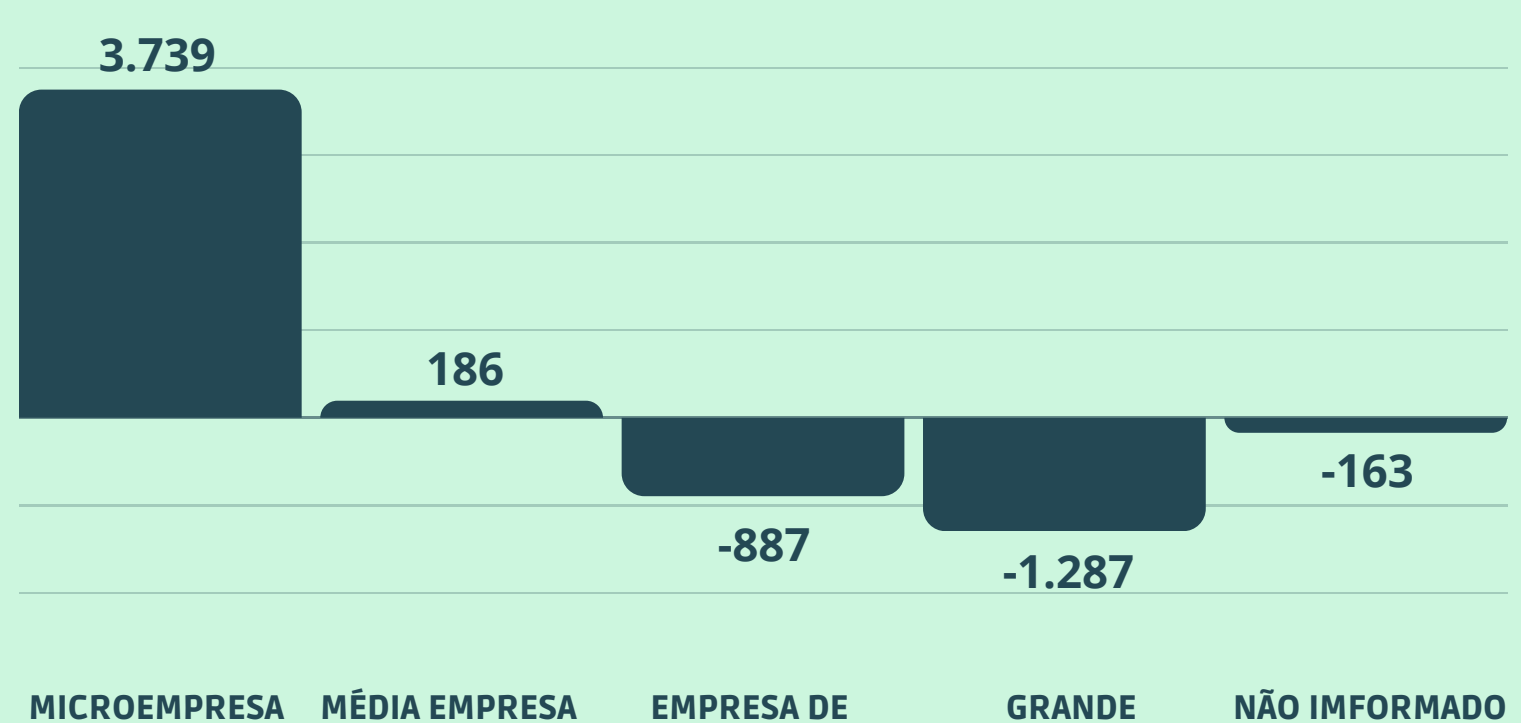

Saldo

1.578

SALDO DE EMPREGO NO RN ABRIL E ACUMULADO DE 2020 A 2023

Fonte: Novo CAGED
Elaboração: SEBRAE/RN

SALDO DE EMPREGO NO RN DE 2021 ATÉ 2023

Fonte: Novo CAGED
Elaboração: SEBRAE/RN

SALDO DE EMPREGO NOS MUNICÍPIOS DO RN ABRIL DE 2023

Fonte: Novo CAGED
Elaboração: SEBRAE/RN

SALDO DE EMPREGO POR SETOR DE ATIVIDADE ECONÔMICA ABRIL DE 2023

SALDO DE EMPREGO MENSAL POR PORTE ABRIL DE 2023

SALDO DE EMPREGO MENSAL POR PORTE ACUMULADO ATÉ ABRIL DE 2023

SALDO DE EMPREGO POR ESTADO DO NORDESTE ABRIL DE 2023

Fonte: Novo CAGED
Elaboração: SEBRAE/RN

SÉRIE HISTÓRICA DO SALDO DE EMPREGO ABRIL - 2013 A 2023

As informações deste infográfico são consolidadas através de dados do CAGED (2013 a 2019) e Novo CAGED (2020, 2021, 2022 e 2023). Para conhecimento de alteração metodológica entre o CAGED e Novo CAGED, através da nota técnica: <http://pdet.mte.gov.br/novo-caged>